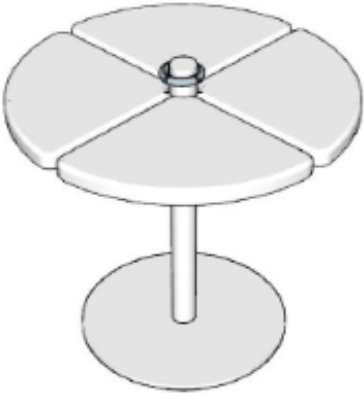

Mesa Lateral
TANGERINA
COLEÇÃO CARIBE

BRETON

POR
ESTUDIO
BRETON

A Mesa Lateral Tangerina combina estrutura em alumínio tubular com pintura eletrostática e tampo em madeira. Com sua base feita de alumínio com ponteiros de PVC, com configuração fixa e design compacto oferece estabilidade e elegância

**MESA LATERAL
TANGERINA**

BRETON

Mesa Lateral
Tangerina

MESA LATERAL
TANGERINA

BRETON

Diferenciais:

- Estrutura tubular em alumínio com pintura eletrostática;
- Tampo em madeira;
- Base feita de alumínio com ponteiros de PVC.

MESA LATERAL
TANGERINA

BRETON

 Alumínio revestido com pintura eletrostática, tampo em madeira. Com sua base feita de alumínio com ponteiros de PVC.

Medidas podem apresentar leves variações. Nos reservamos o direito de efetuar essas alterações em consulta prévia.

MESA LATERAL
TANGERINA

BRETON