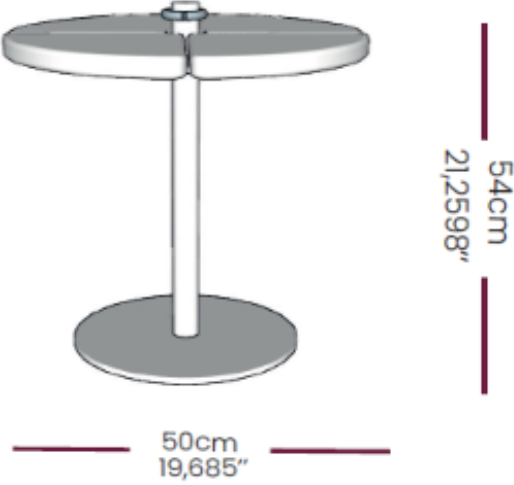

Mesa Lateral
TANGERINA
COLEÇÃO CARIBE

BRETON

POR
ESTUDIO
BRETON

A Mesa Lateral Tangerina combina estrutura em alumínio tubular com pintura eletrostática e tampo em madeira. Com sua base feita de alumínio com ponteiros de PVC, com configuração fixa e design compacto oferece estabilidade e elegância

**MESA LATERAL
TANGERINA**

BRETON

Mesa Lateral
Tangerina

MESA LATERAL
TANGERINA

BRETON

Diferenciais:

- Estrutura tubular em alumínio com pintura eletrostática;
- Tampo em madeira;
- Base feita de alumínio com ponteiros de PVC.

MESA LATERAL
TANGERINA

BRETON

 Alumínio revestido com pintura eletrostática, tampo em madeira. Com sua base feita de alumínio com ponteiros de PVC.

Medidas podem apresentar leves variações. Nos reservamos o direito de efetuar essas alterações em consulta prévia.

MESA LATERAL
TANGERINA

BRETON